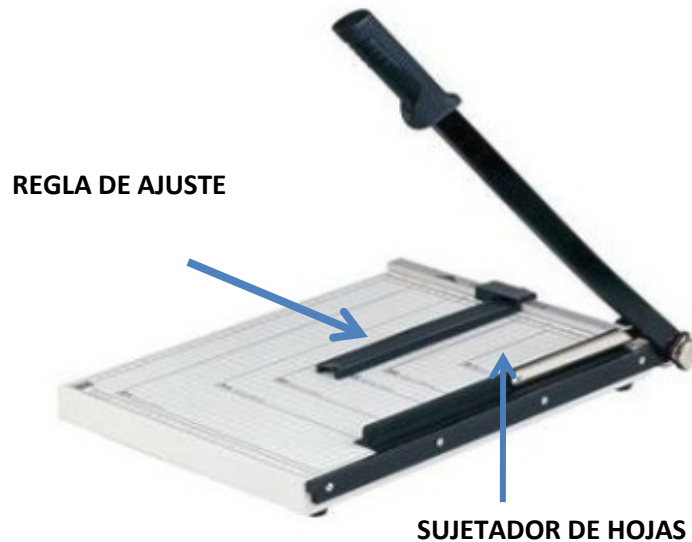

CORTE & TERMINACIONES

SPYRA[®]

GUILLOTINA GPM 38

Corta todo tipo de documentos de una sola vez.

- MECANISMO DE CORTE:
palanca
- FORMATO: B-4
- TAMAÑO MÁXIMO DE
CORTE: 35.3 X 25 cm.
- CAPACIDAD DE CORTE: 12
hojas
- MATERIAL: metal
- INCLUYE: regla de ajuste,
sujetador de hojas y diagramas
de medidas.